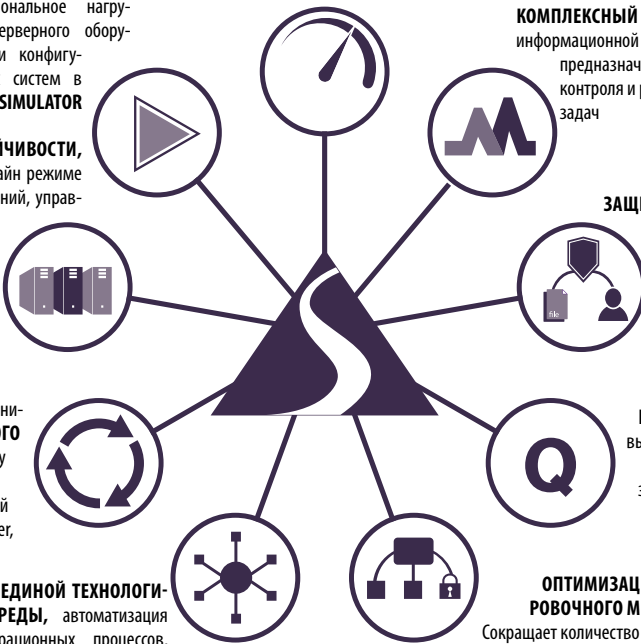

Многоцелевое решение организации **ВЫСОКОСКОРОСТНОГО ОБМЕНА ДАННЫМИ** между узлами гео-распределенной гомогенной информационной системы на базе MS SQL Server, **DBREPLICATION**

СОЗДАНИЕ ЕДИНОЙ ТЕХНОЛОГИЧЕСКОЙ СРЕДЫ, автоматизация всех интеграционных процессов, предоставление широких возможностей для полного централизованного контроля и управления этими процессами в режиме реального времени, **DATA EXCHANGE**

ГОРИЗОНТАЛЬНОЕ МАСШТАБИРОВАНИЕ, Высокоэффективное увеличение производительности и отказоустойчивости информационной OLTP системы, гарантия бесперебойного доступа к данным всех пользователей системы всегда и одновременно, **DATA CLUSTER**

КОМПЛЕКСНЫЙ МОНИТОРИНГ информационной системы **PERFEXPERT,** предназначенный для оперативного контроля и решения стратегических задач

ЗАЩИТА КОНФИДЕНЦИАЛЬНЫХ ДАННЫХ удовлетворяет требования законодательства РФ, Совместимо с облачными решениями, **PERSONAL INFORMATION STORAGE**

ПОВЫШЕНИЕ СКОРОСТИ выполнения запросов SQL за счёт «перехвата и оптимизации» запросов «на лету», **Q-PROCESSING**

ОПТИМИЗАЦИЯ БЛОКИРОВОЧНОГО МЕХАНИЗМА Сокращает количество блокировок и взаимоблокировок, ускоряя выполнение пользовательских операций, **FLEX LOCKS**

500

клиентов с подтвержденными результатами на практике

+9

уникальных инновационных решений

10 лет

опыта работы на рынке России

Лучшие специалисты России, выпускники МГУ, МГТУ, МФТИ, МЭИ, МАИ

золотой партнер Microsoft по компетенции DATA PLATFORM

НОВОЕ ПОКОЛЕНИЕ РЕШЕНИЙ

ЗАЩИТА ДАННЫХ

ПОЛНЫЙ АНАЛИЗ И АНАЛИТИКА РАБОТЫ ИТ

АВТОМАТИЗАЦИЯ ПРОИЗВОДСТВА

КОМПЛЕКСНЫЙ МОНИТОРИНГ

БИЗНЕС КОНСУЛЬТАНЦИЯ

МНОГОУРОВНЕВАЯ ОПТИМИЗАЦИЯ ПРОИЗВОДИТЕЛЬНОСТИ ИТ

Высокая корпоративная этика компании, гарантия оговоренного результата в обозначенный срок.

Предоставление полного анализа текущего состояния системы с четким описанием ожидаемых результатов.

Компания отводит высокую значимость исследовательской деятельности. И неустанно работает над новыми разработками

Глобальное присутствие. Решения компании максимально кастомизированы

Максимально быстрое решение задач ИТ для малого, среднего и крупного бизнеса